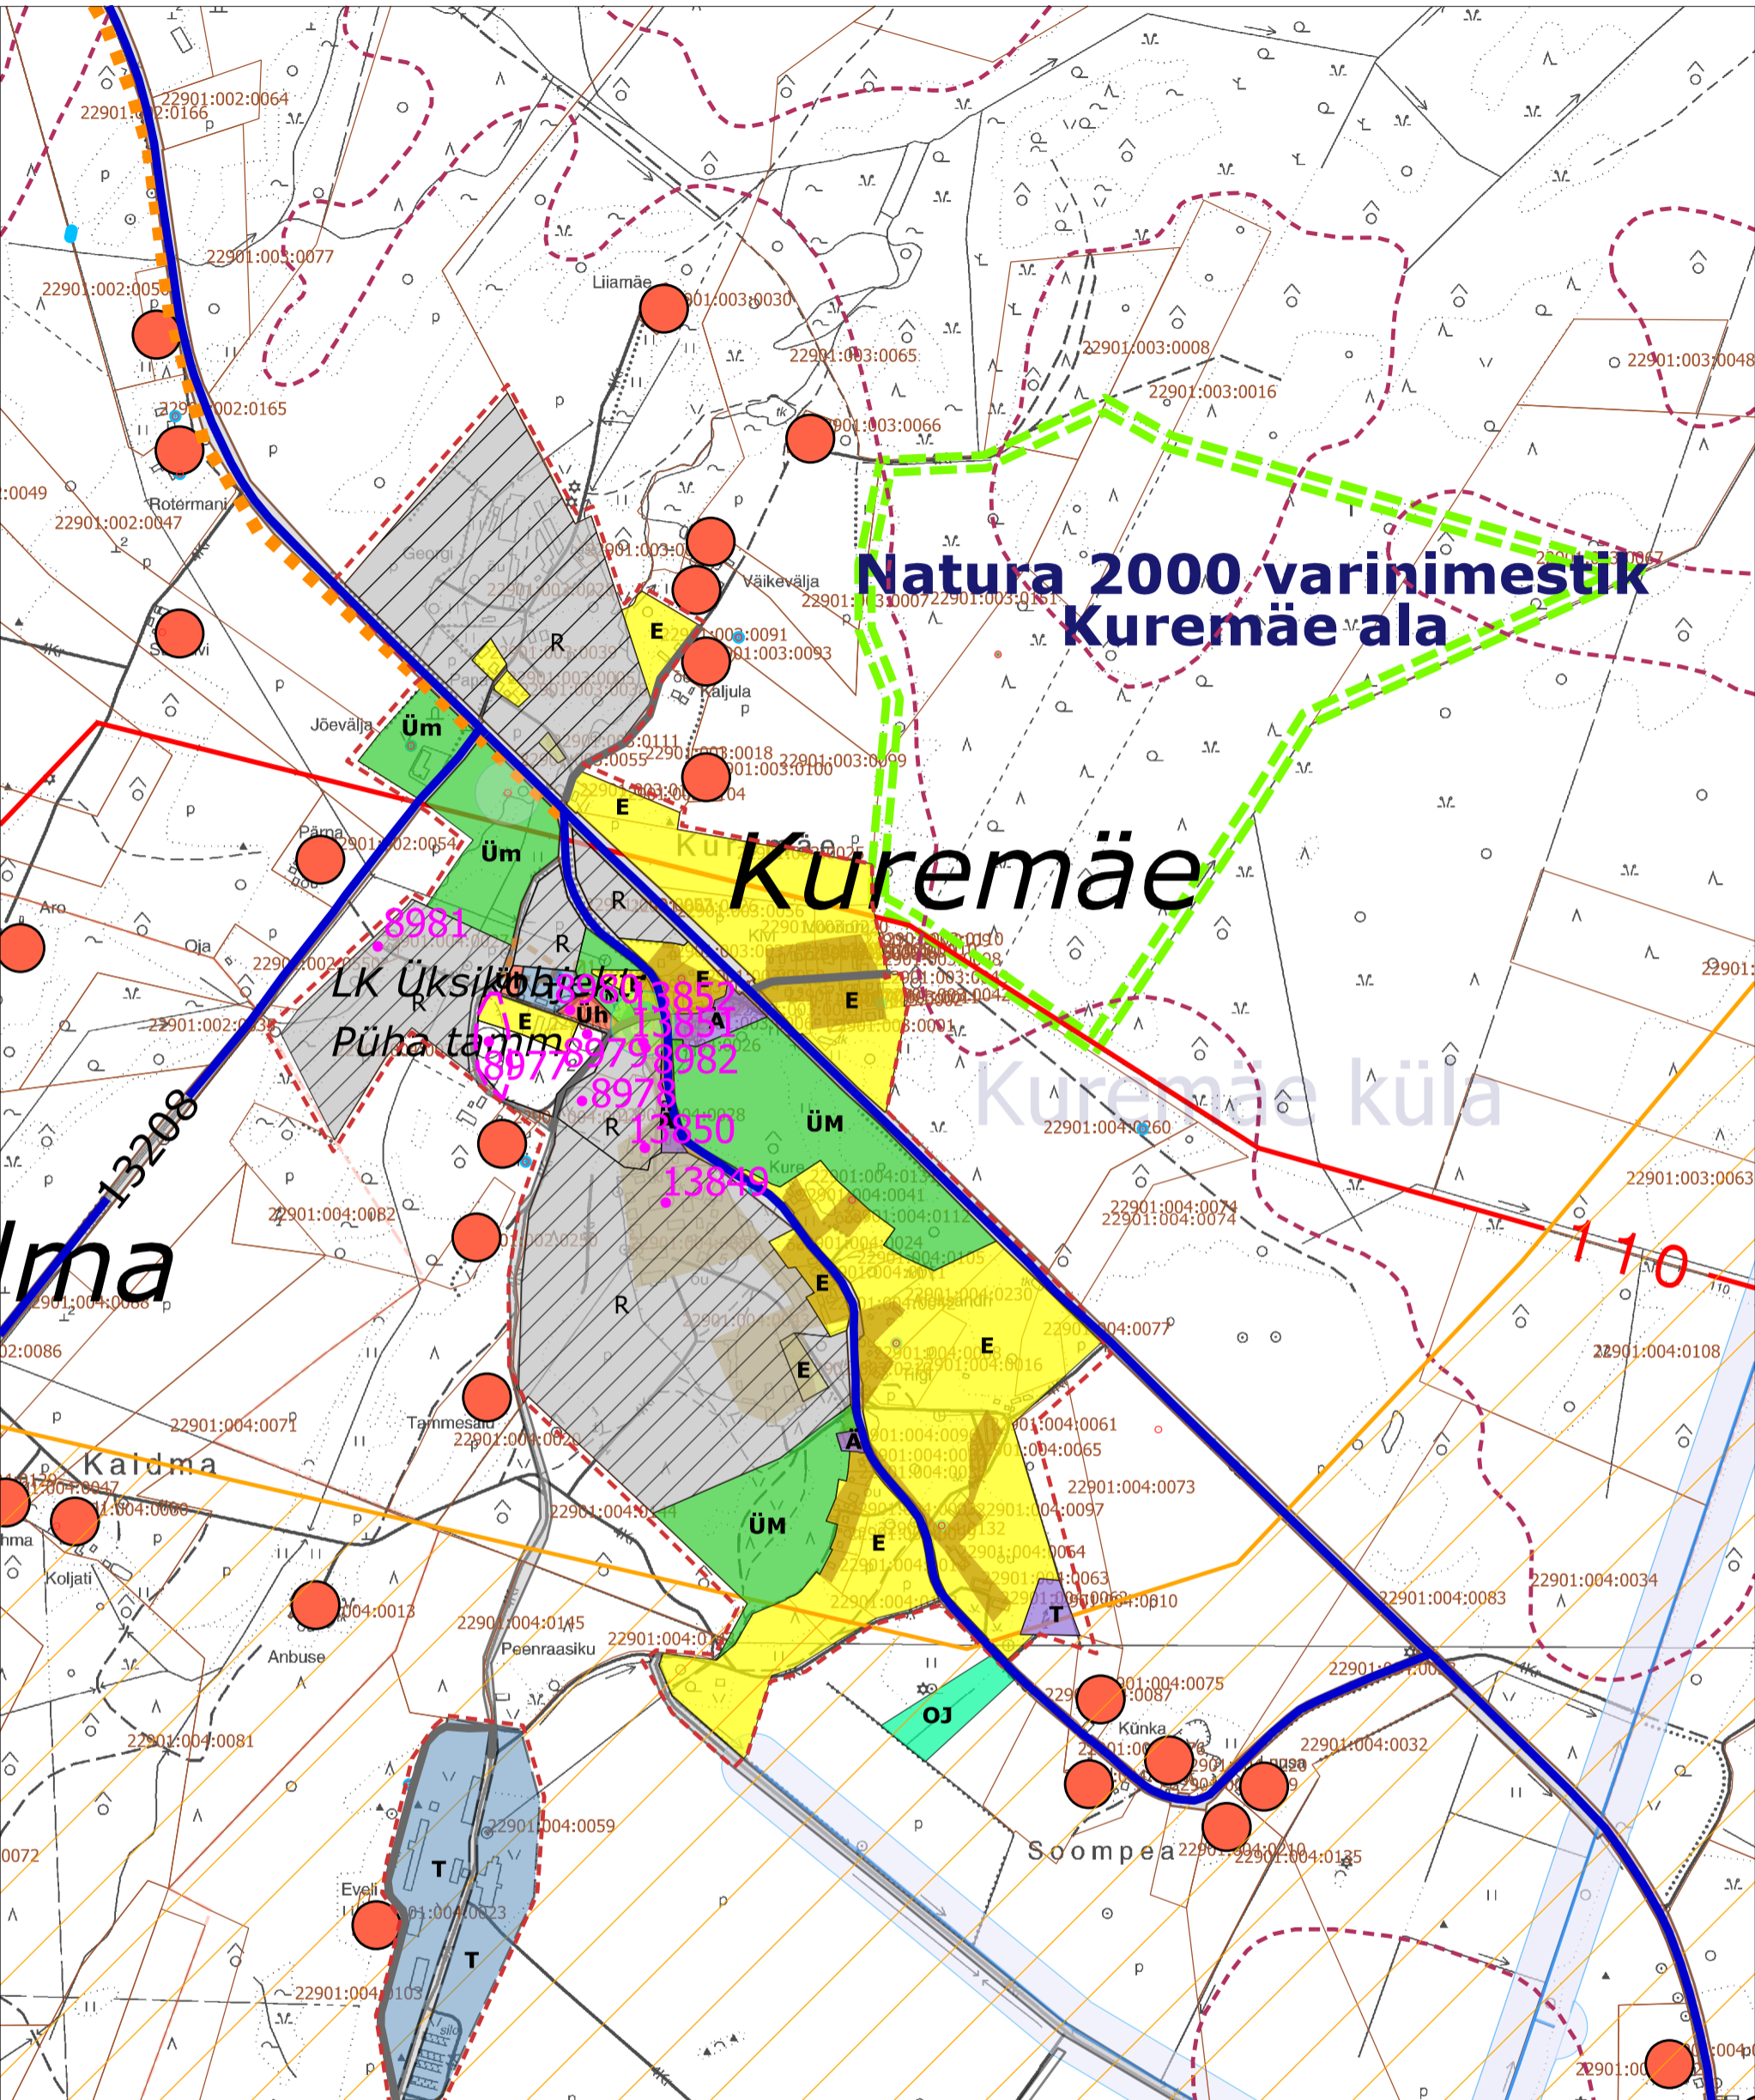

Natura 2000 varinimestik Kuremäe ala

Kuremäe

LK Üksikobjekt
Püha tamm

Kuremäe küla

Detailplaneeringu kohustusega ala	Külade lahkmejoon
Väikeelamumaa	Puhatu põlevkivikaevanduse mäeeraldis
Üldkasutatavate haljasalade maa	Turbamaardla piir
Ärimaa	Eluasemekohad hajaasustuses
Tootmishoonete alune maa	Kultuurimälestis koos registrinumbriga ja mälestise kaitsevöönd
Jäätmehoidlate maa	Riigitee koos 50m kaitsetsooni (alates äärmise sõiduraja teljest)
Riigikaitsemaa	Maantee sanitaarkaitsevöönd
Ühiskondlike hoonete maa	Vallateed
	Liiklusmaa
	Kergliiklustee
	Reovee kogumisala