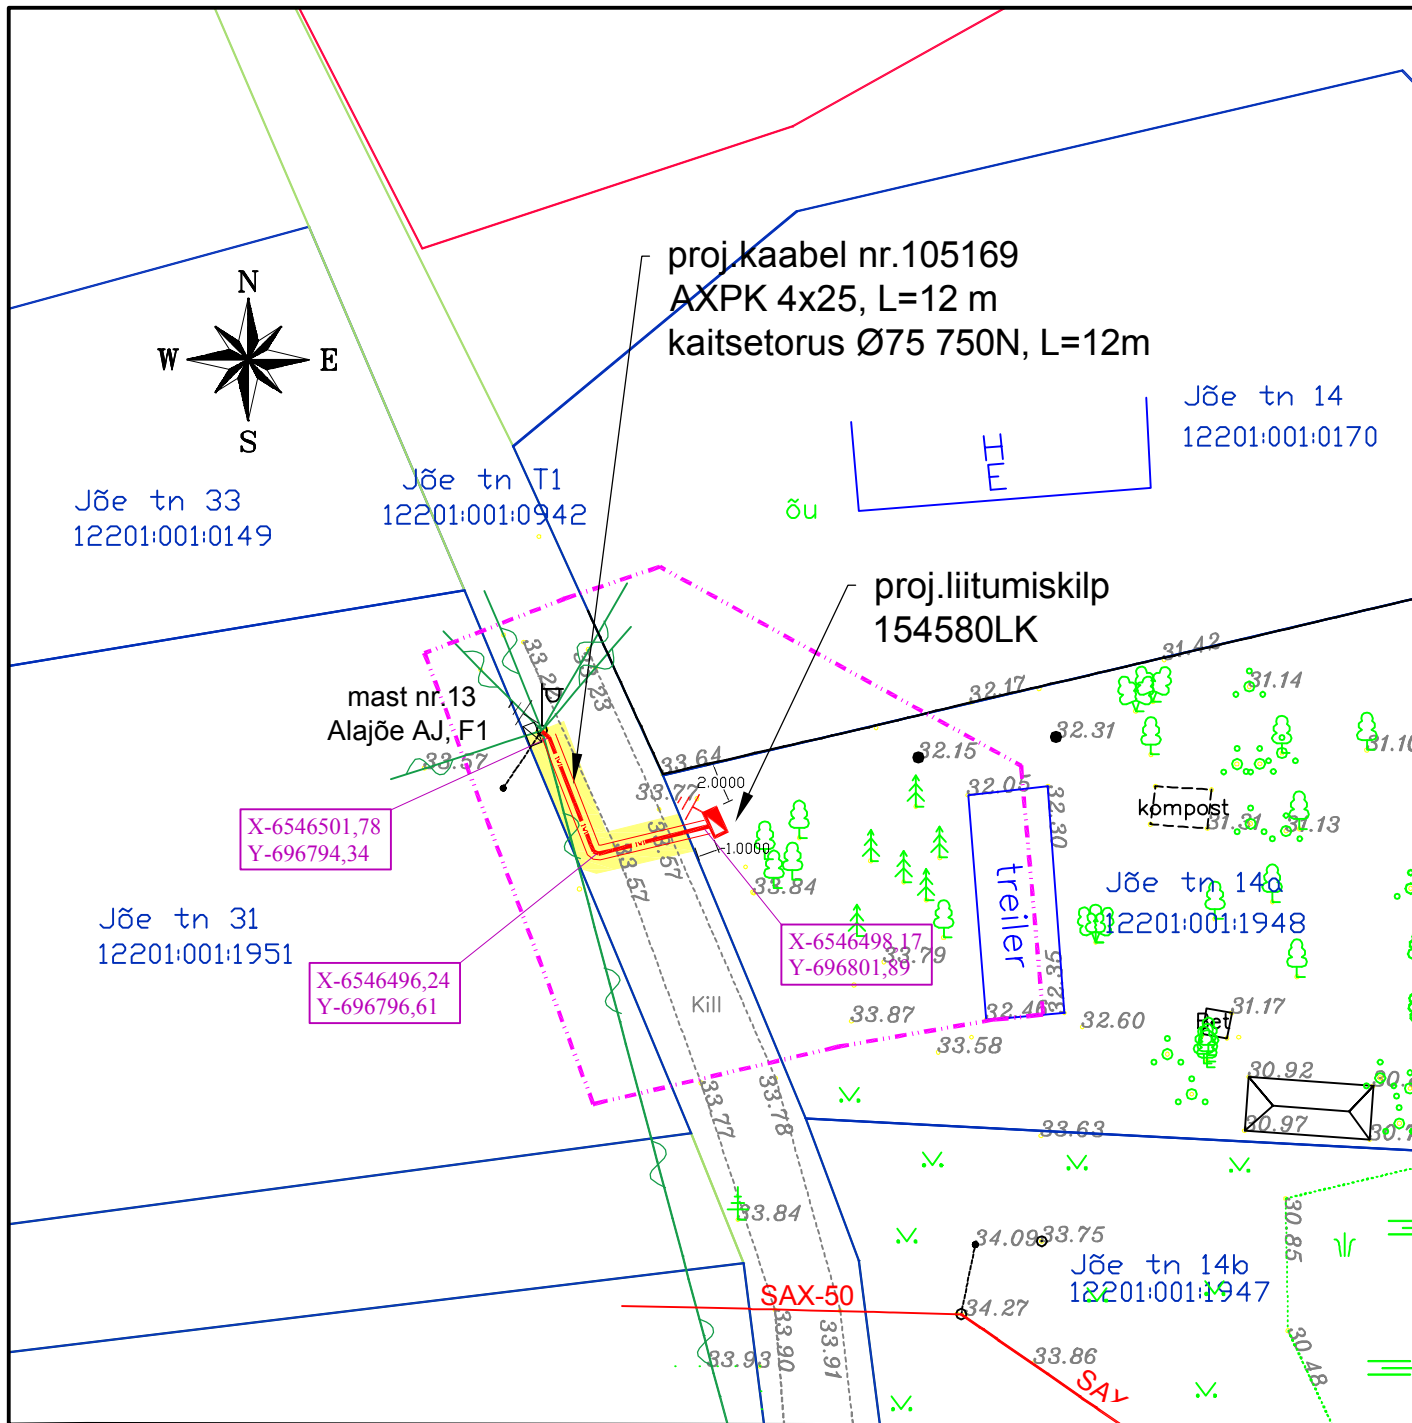

Isikliku kasutusõiguse seadmise ala plaan.

Kasutusõigus seatakse kaablile, mille kaitsevöönd on 1 m kaablist mõlemale poole.
Kasutusõiguse seadmise ala on 22 m².

12201:001:0942
Jõe tänav T1
Alajõe küla
Alutaguse vald
Ida-Viru maakond
Registriosa: 4863308

Tingmärgid

-  projekteeritav MP kaabel torus
-  projekteeritav liitumiskilp LK
-  projekteeritav maanduskontuur
-  olemasolev 0,4 kV õhuliin
-  olemasolev tänavavalgustus
-  olemasolev liitumiskilp mastil
-  olemasolev maanduskontuur
-  projekteerimise ala
-  0,4 kV rajatise kaitsevöönd