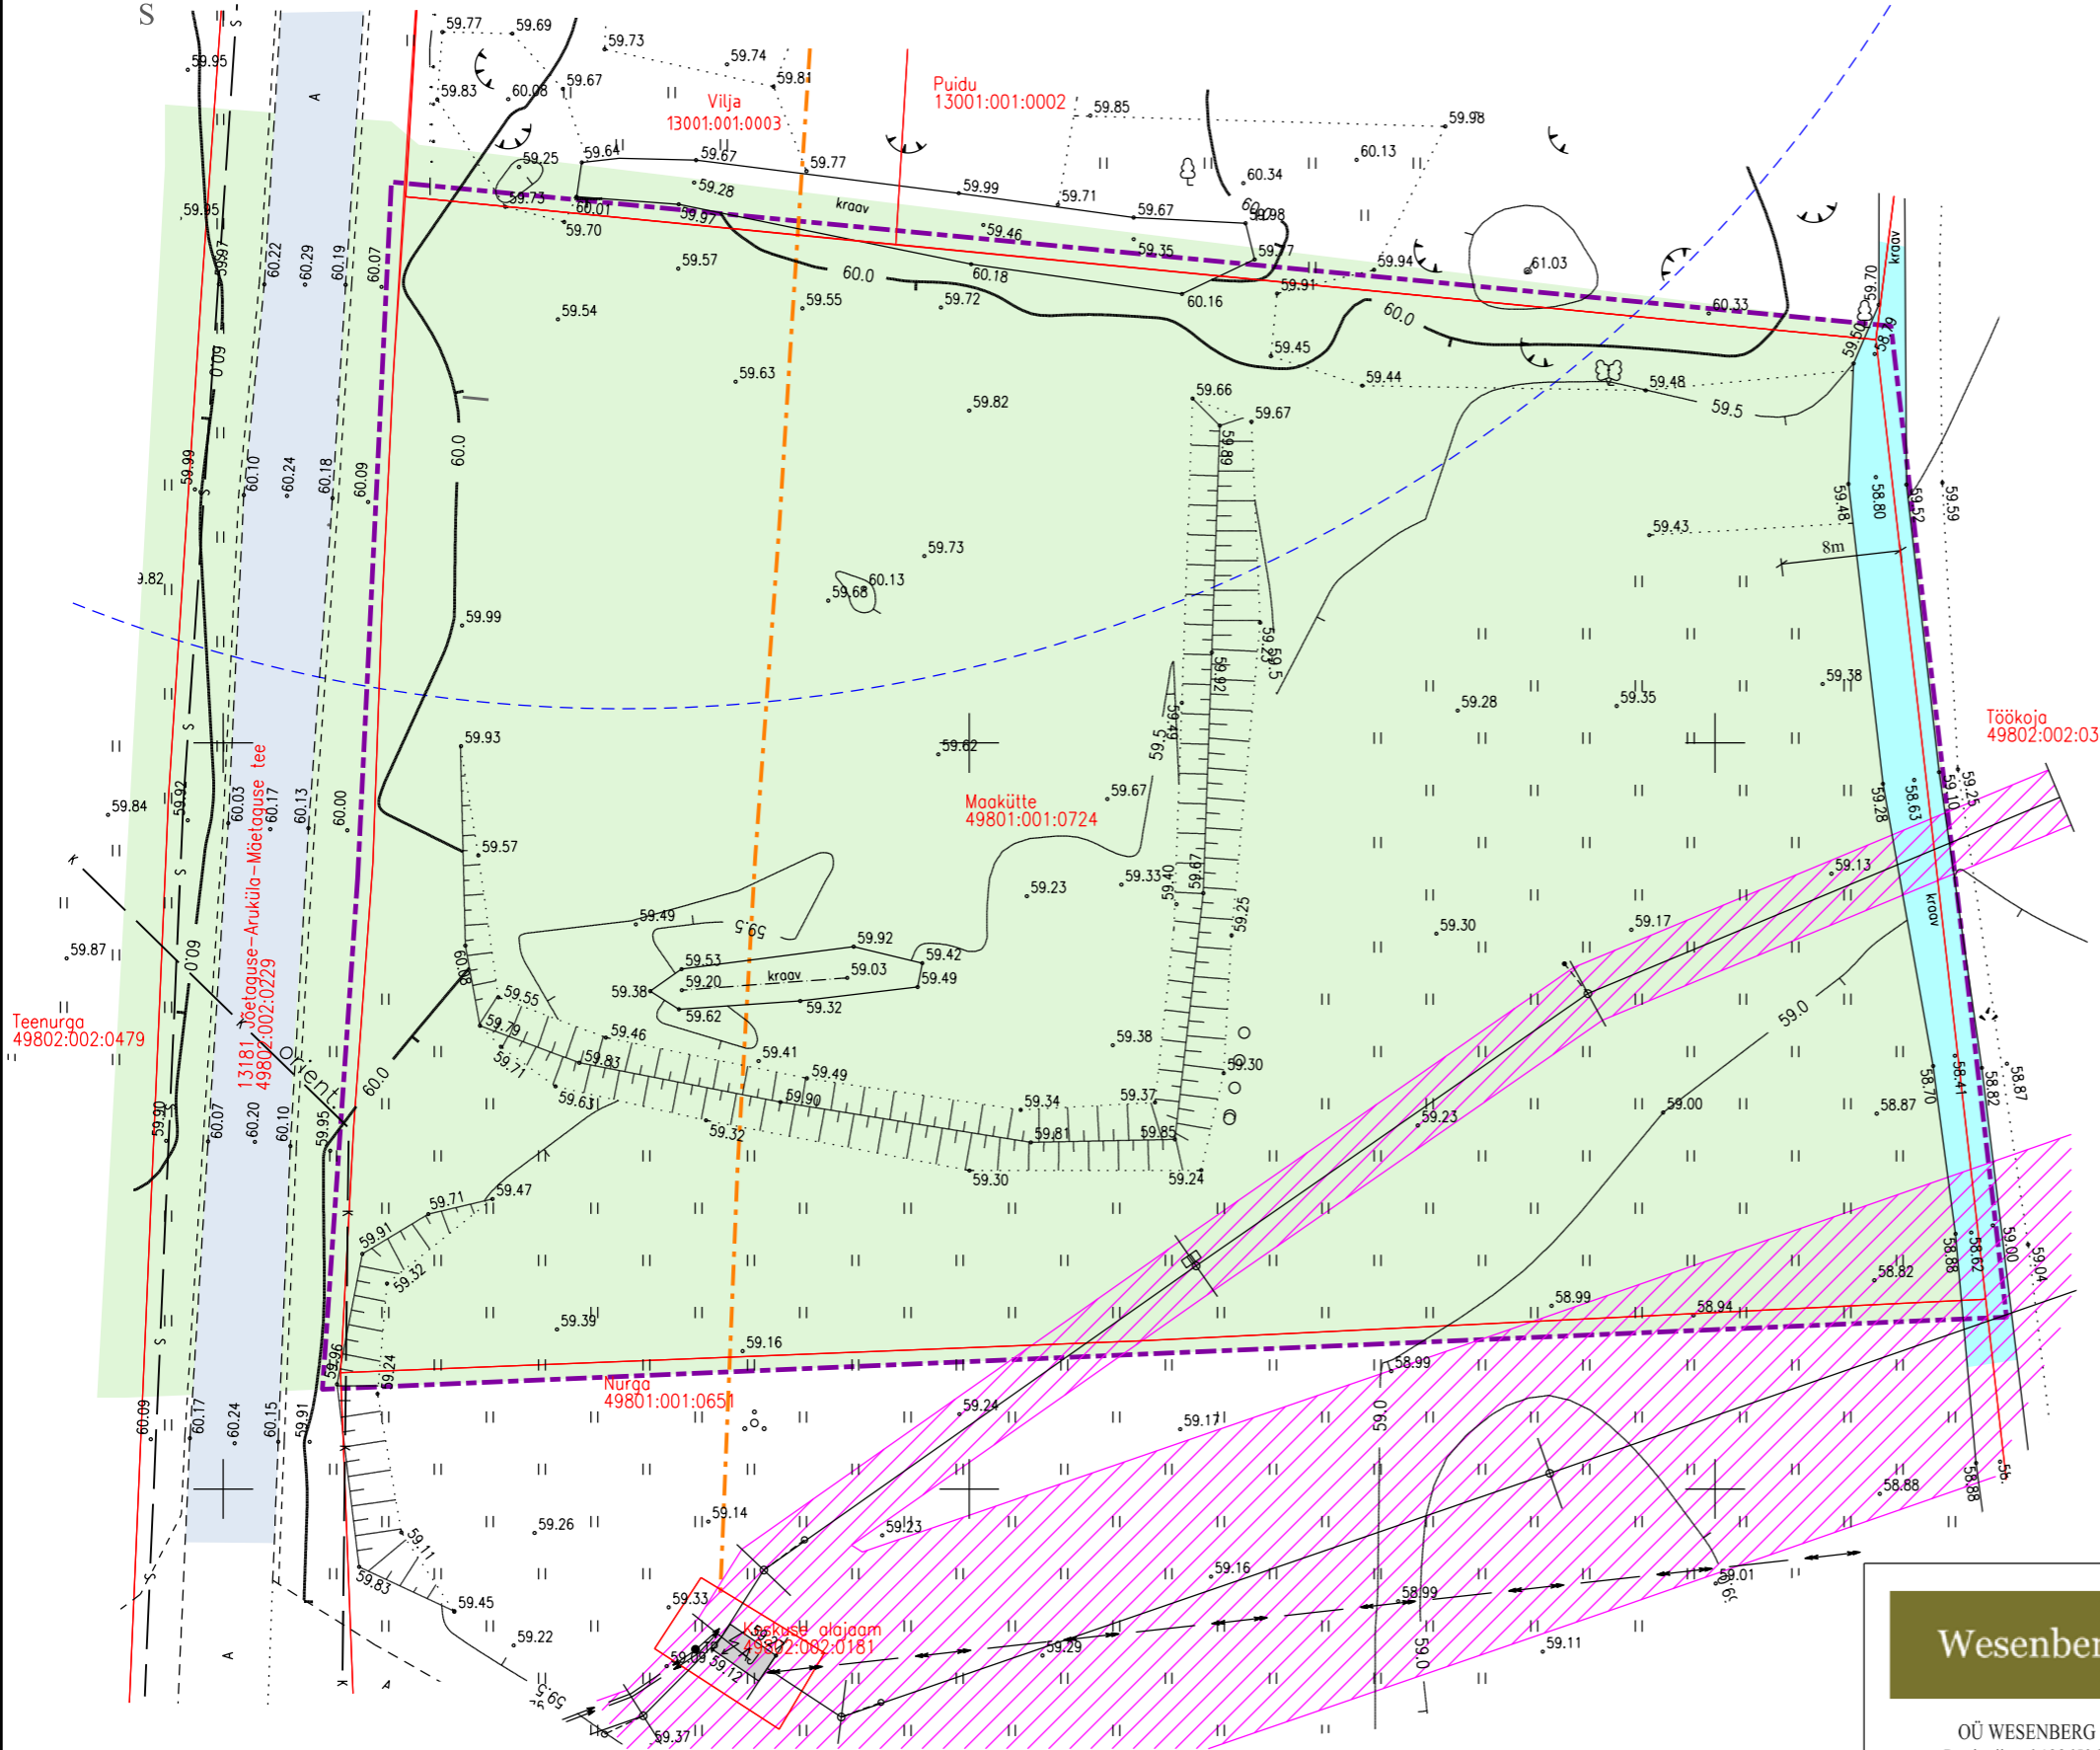

MÄETAGUSE ALEVIKUS MAAKÜTTE KINNISTU (49801:001:0724) MAA-ALA DETAILPLANEERING

OLEMASOLEV OLUKORD 1:500

LEPPEMÄRGID

- planeeringuala piir
- olemasolev maaüksuse piir
- Maakütte
49801:001:0724
- olemasolev katastriüksuse nimetus
olemasolev katastriüksuse tunnus
maantee kaitsevöönd - 30m äärmise
sõiduraja välimisest servast
- olemasolev kraav
- olemasolev looduslik haljasala
- olemasolev asfaltkattega ala
- tehnoõrgu kaitsevöönd
- olemasolev üksik puu
- olemasolev madalpingeõhuliin
- olemasolev madalpingekaabel
- olemasolev elektrikilp
- olemasolev kanalisatsioonitrass (orient.)
- olemasolev ELASA sidekaabel