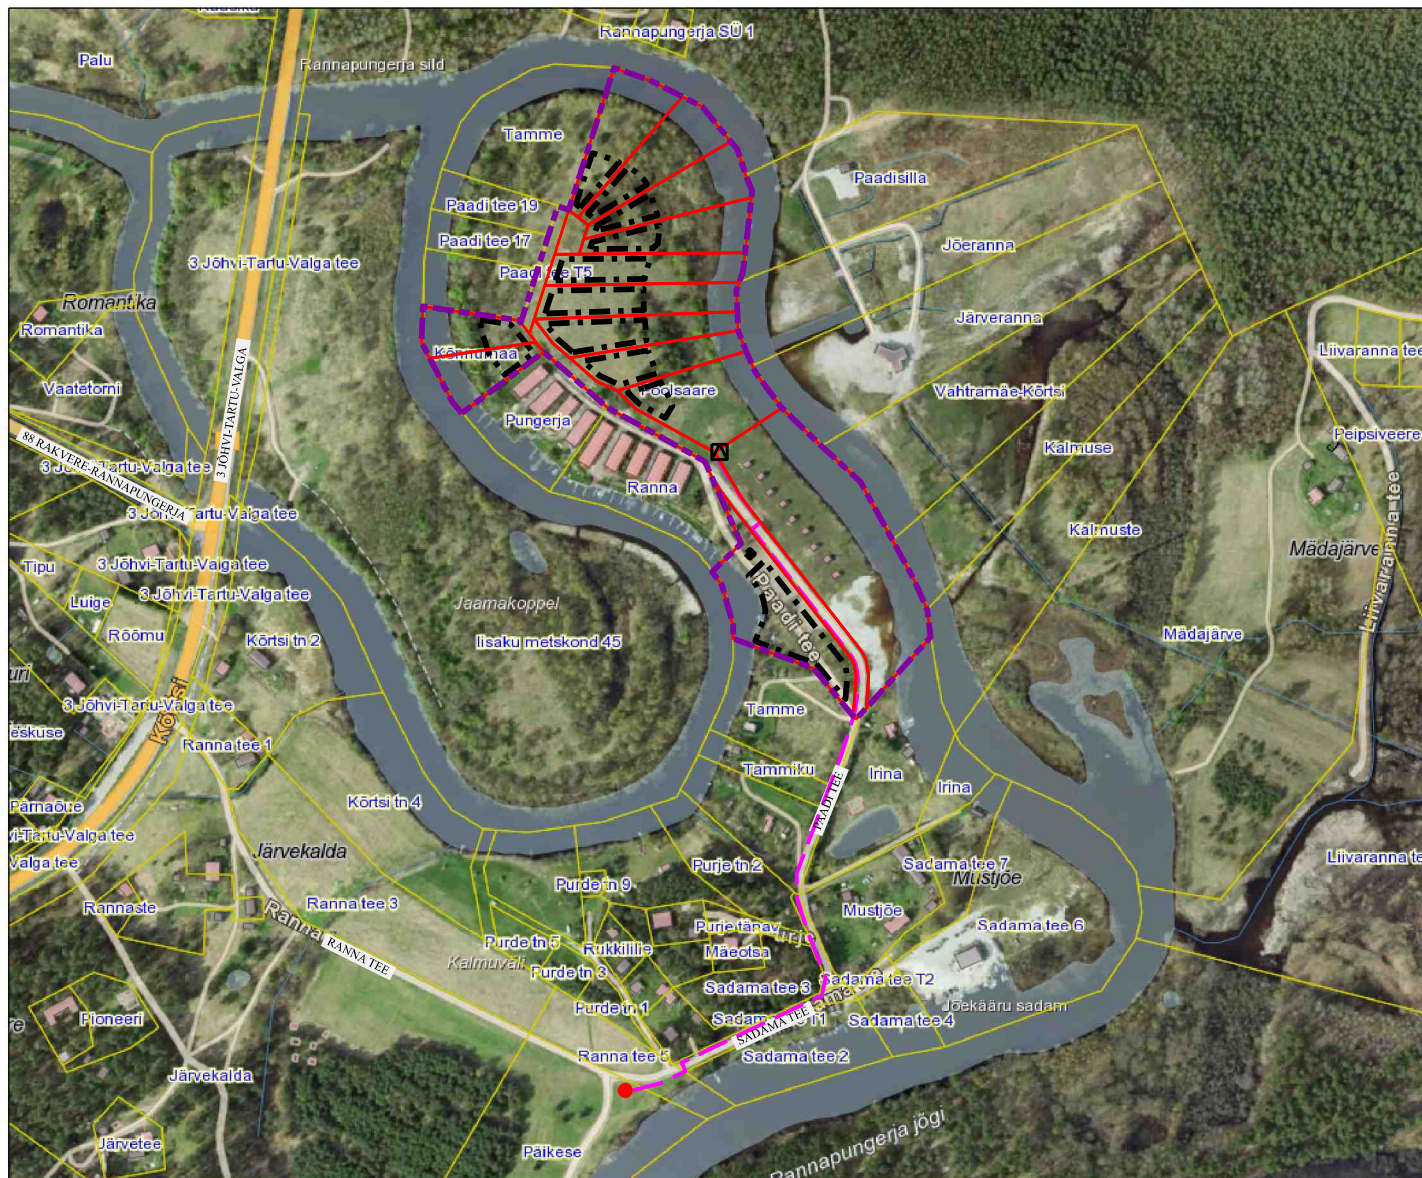

Alutaguse vald, Rannapungerja küla POOLSAARE JA KÕNNUMAA KINNISTUTE DETAILPLANEERING ELEKTRIVARUSTUSE SKEEM 1:6000

LEPPEMÄRGID

- planeeringuala piir
- plan. krundipiir
- plan. hoonestusala
- plan. alajaam
- o.l.o.l. õhuliini mast nr 9
- plan. kõrgepingekaabel

töö nr	53-1120	joonis	ELEKTRIVARUSTUSE SKEEM
mõõtkava	1:6000	planeeringu koostamise korraldaja	Alutaguse Vallavalitsus
joonise nr	5	staad.	DP
kuupäev	21.10.2024	huvitatud isik	T.R. Tamme Auto OÜ
		arhitekt-planeerija	Kristi Jõemets