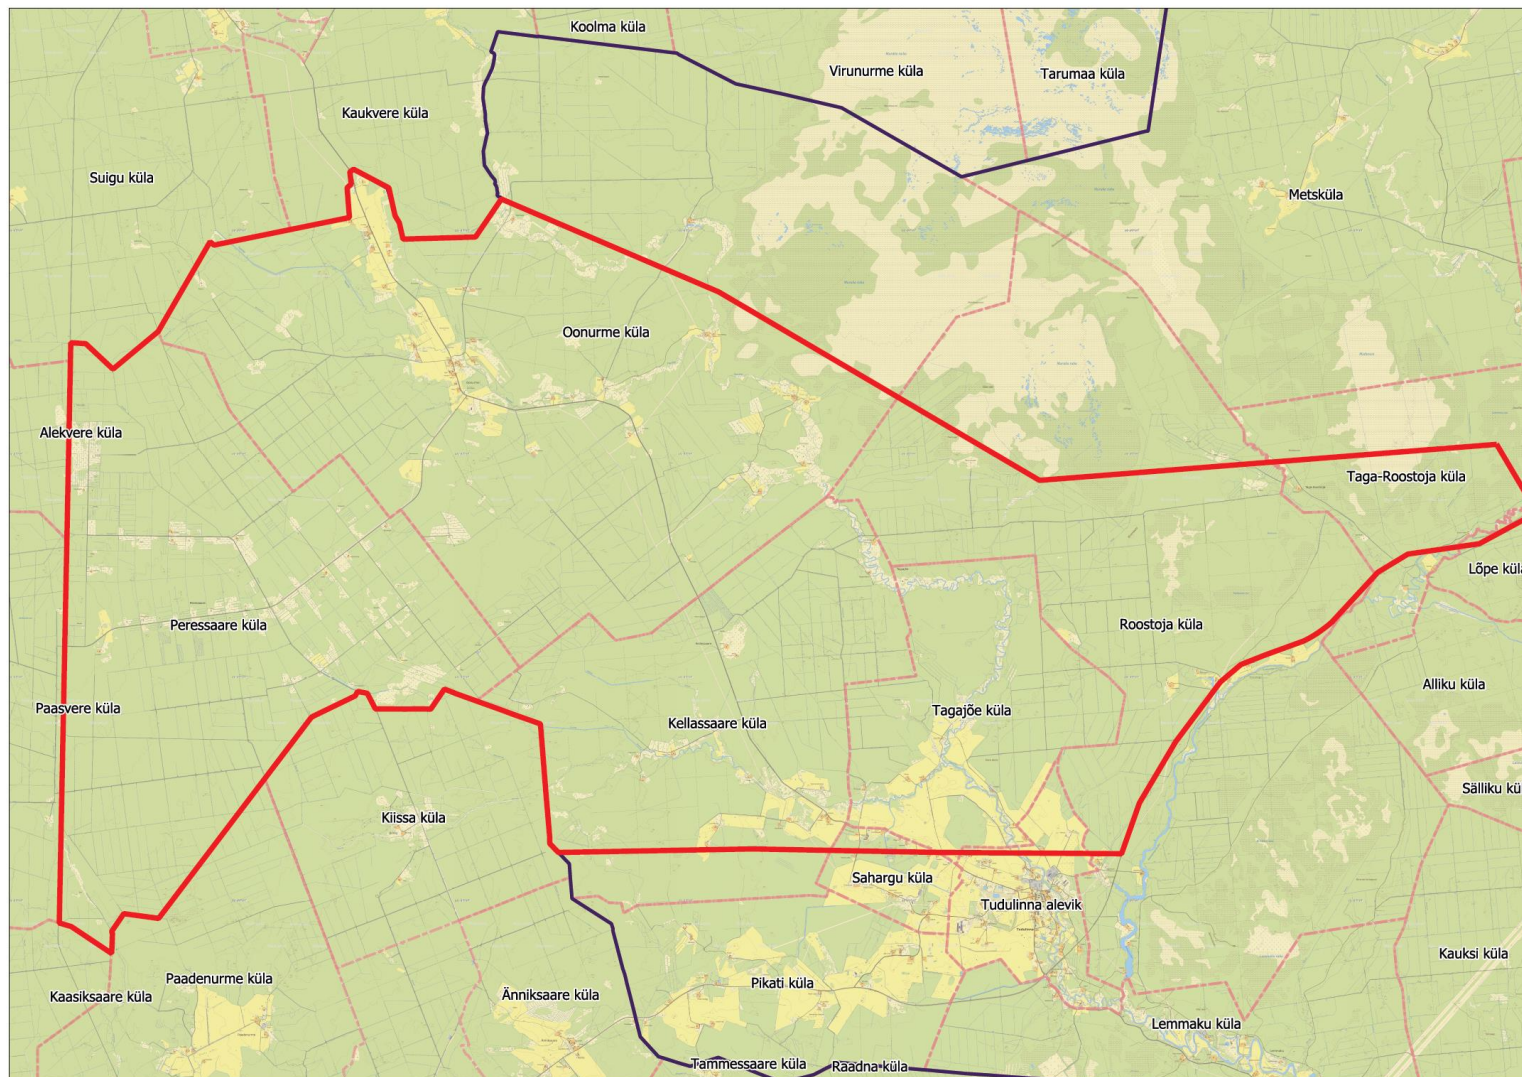

Lisa 1
EELNÕU
Planeeringuala skeem

Alus: Eesti põhikaart (Maa-amet)

Planeeringuala suurus on ca 15770 ha.